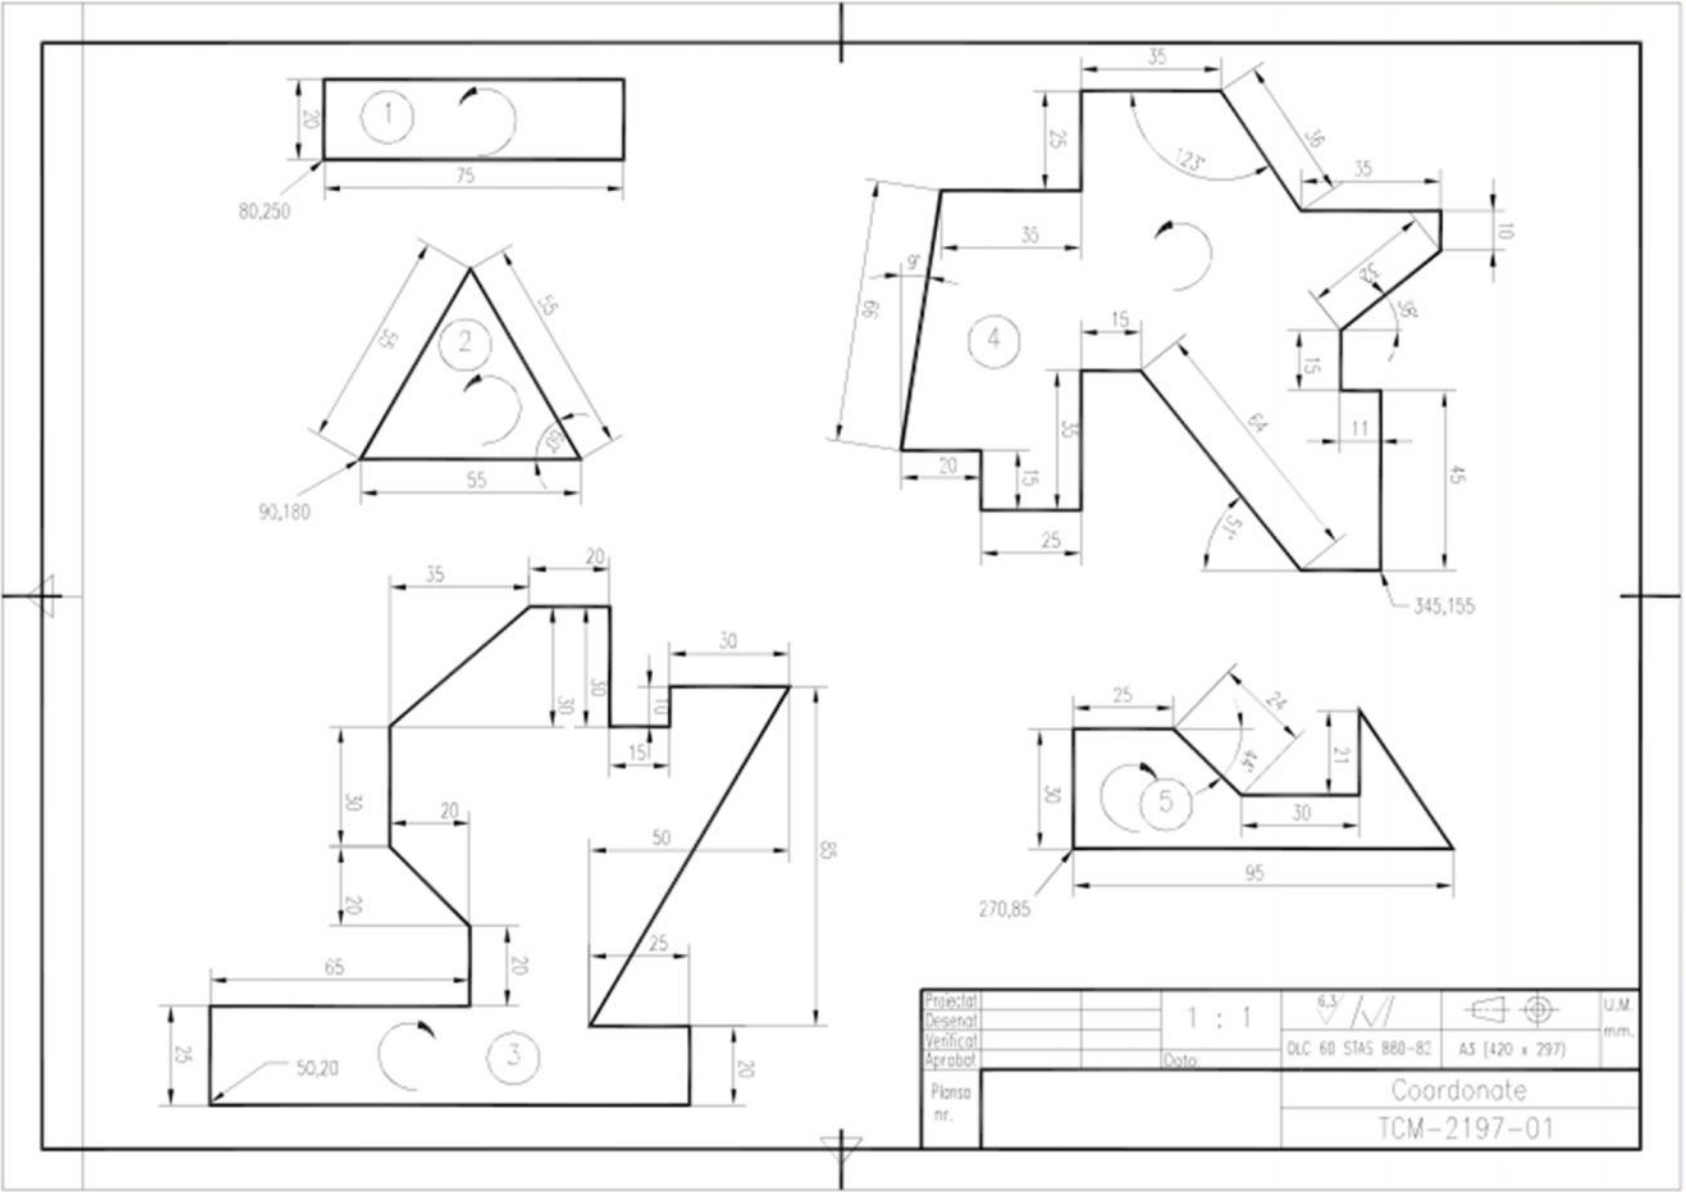

Lesson Title

Aplicatii

Urmatoarele aplicatii sunt propuse spre a fi rezolvate

Click Next to continue.

Proiectat		1 : 1	6,3		U.M.
Desenat					mm.
Verificat			DLG 60 STAS 880-82	A3 (420 x 297)	
Aprobat		Data:			
Planşa nr.		Coordonate TCM-2197-01			

Lesson Title