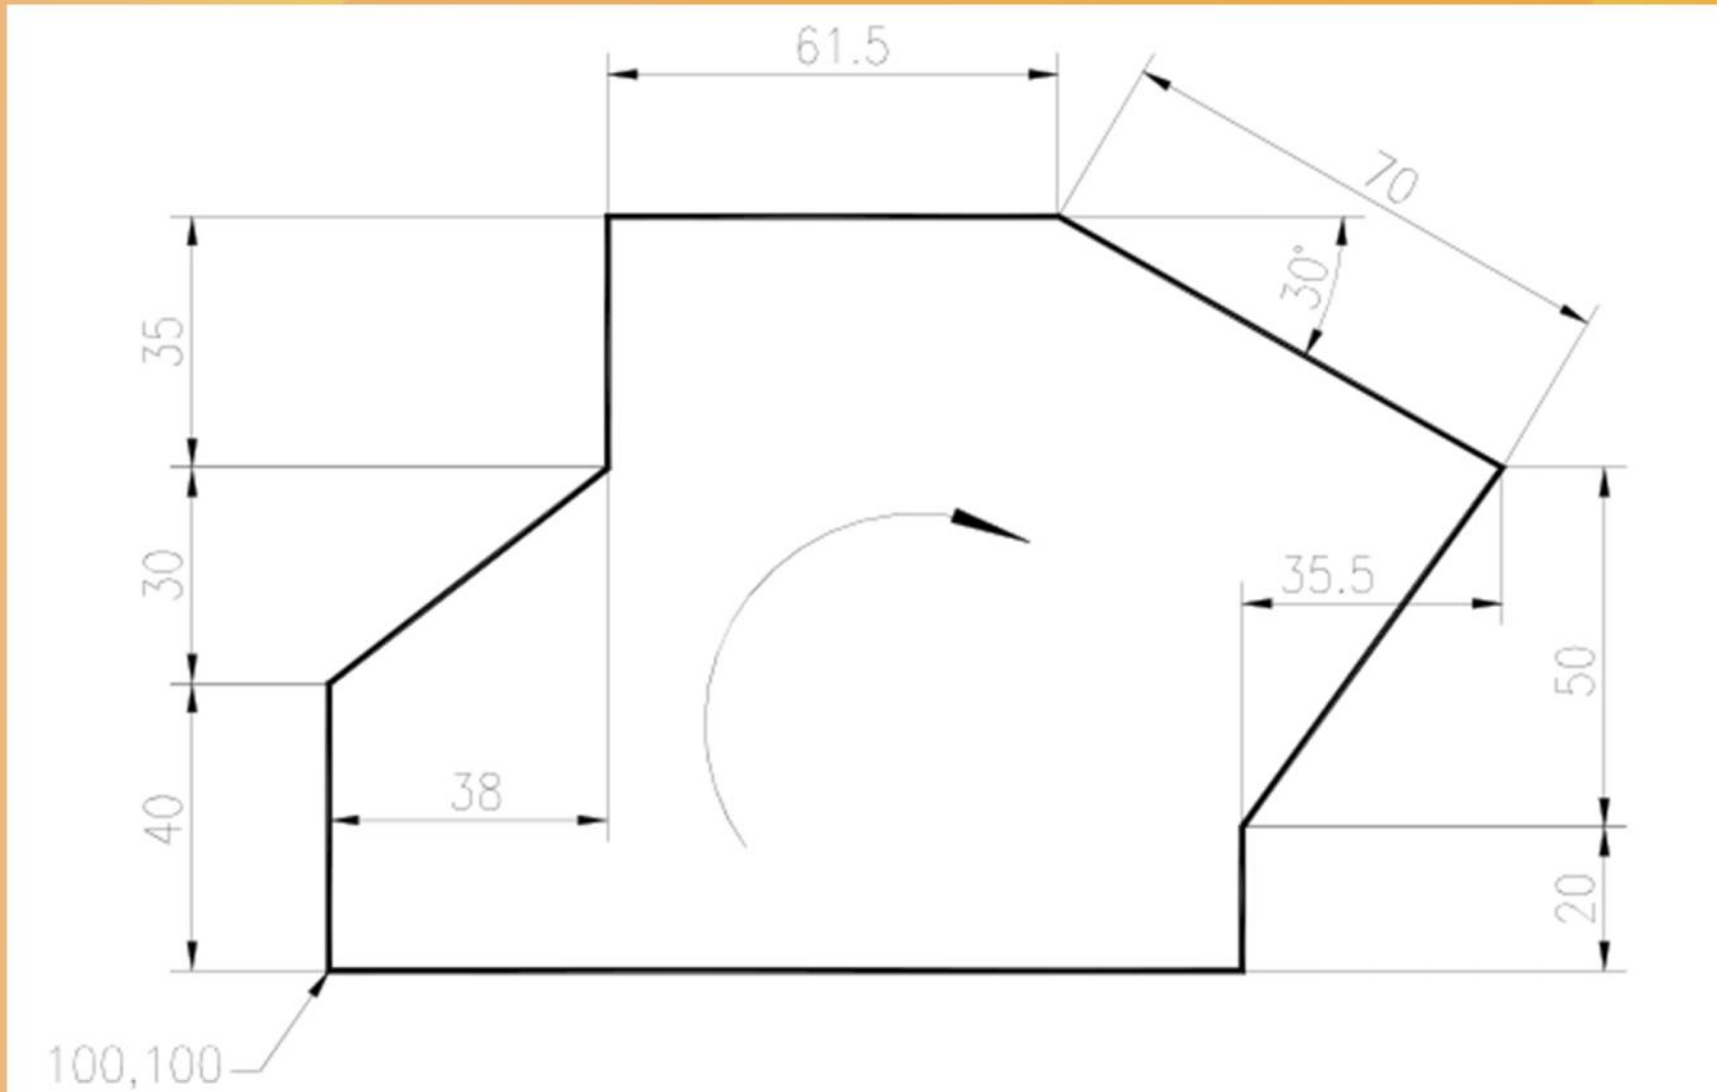

Lesson Title

Aplicatii

Urmatoarele aplicatii sunt propuse spre a fi rezolvate

Click Next to continue.

Proiectat		1 : 1	6,3		U.M.
Desenat					mm.
Verificat			DLG 60 STAS 880-82	A3 (420 x 297)	
Aprobat		Data:			
Planşa nr.		Coordonate TCM-2197-01			

Lesson Title